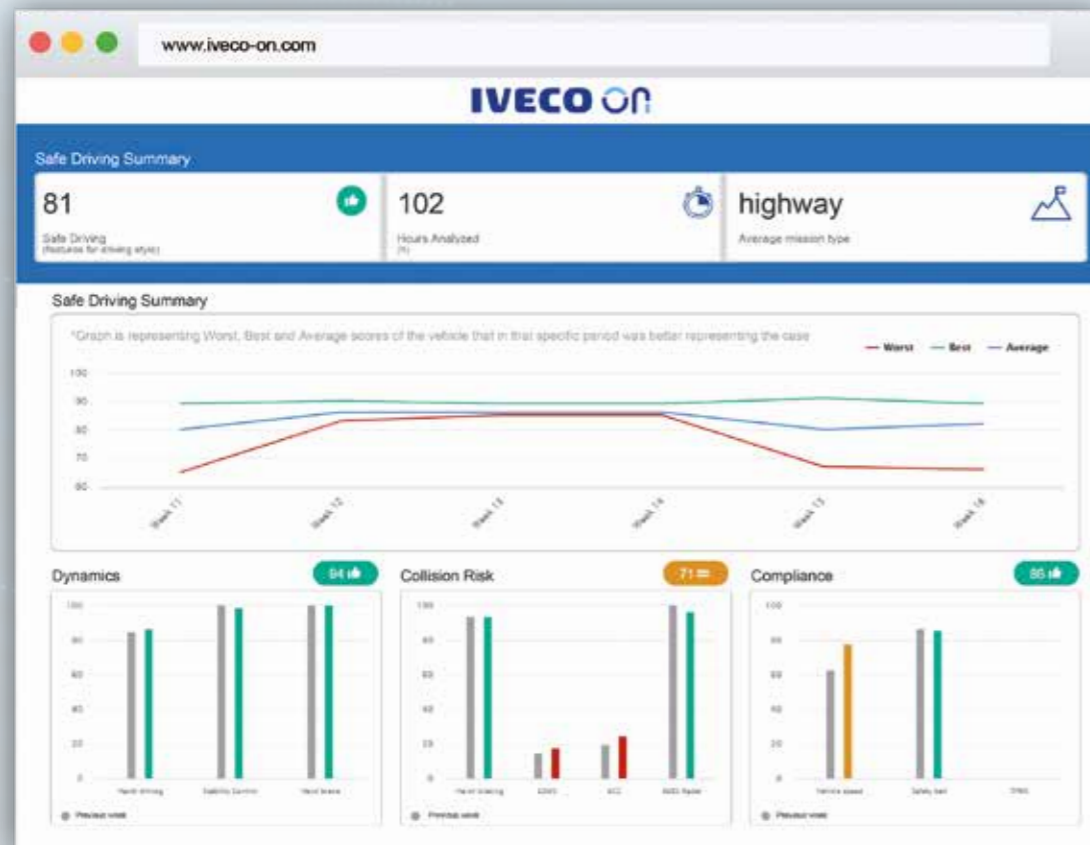

- SMART IZVJEŠTAJ
- IVECO ON PORTAL ZA KUPCE (uključujući aplikaciju)
- NADZOR VOZILA I DALJINSKA POMOĆ NA CESTI

PAKET PREMIUM

Premium usluge, osim što pružaju informacije o vašem vozilu, garantuju praćenje primljenih podataka i kontaktirajući sa stručnjacima IVECO -a, koji će vas savjetovati o najboljim načinima ocjenjivanja i korištenja. Možete odabrati modularne opcije koje želite dodati u vaš paket:

- PREDNOSTI UPRAVLJANJE FLOTAMA
- PROFESIONALNO SAVJETOVANJE O GORIVU

PAKET SMART

Sveobuhvatni nadzor vozila na temelju podatka dobivenih od niza usluga.

SMART IZVJEŠTAJ

Sustav **Driving Style Evaluation (DSE)** u vozilu izrađuje sedmične izvještaje koji se automatski šalju odgovornom za flote dostavljajući:

- Podatke o potrošnji goriva i ponašanju vozača koji se nadziru putem DSE algoritma
- Uređaj nadzora tlaka u gumama
- Savjeti za poboljšanje načina vožnje radi smanjenja potrošnje goriva i optimizacije vozila

Moguće je prikazati ukupne rezultate cijele flote i pojedinosti za svako vozilo radi boljeg razumjevanja načina za smanjenje potrošnje goriva.

PAKET SMART

IVECO ON PORTAL ZA KUPCE (UKLJUČUJUĆI APLIKACIJU)